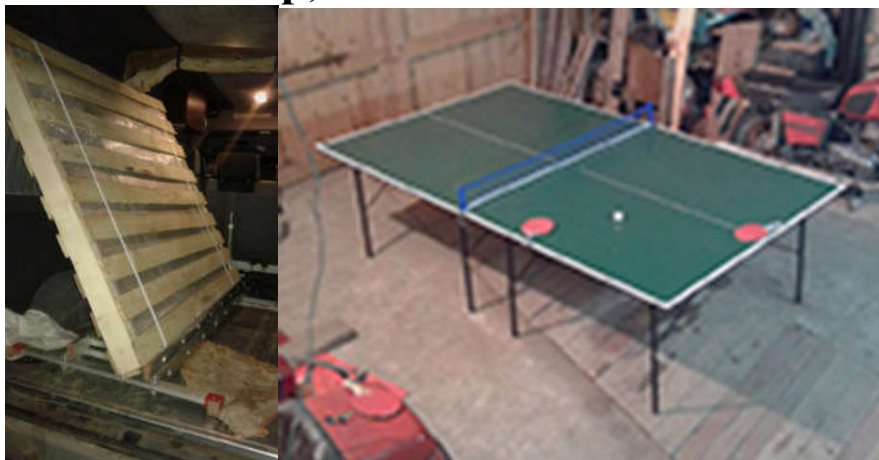

ДОСТАВКА

Рассчитать стоимость и сроки доставки (из Москвы) можно на сайте транспортной компании "Деловые линии" www.dellin.ru по габаритам и массе посылки. Посылку необходимо упаковывать в деревянную обрешетку...

Теннисный стол **Start Line Hobby 2** - 157 x 141 x 9 см, 73 кг

Теннисный стол **Amateur** - 160 x 144 x 10 см, 63 кг

Теннисный стол **Start Line Olympic** - 157 x 141 x 9 см, 69 кг

Теннисный стол **Start Line Olympic с сеткой** - 157 x 141 x 9 см, 70 кг

Теннисный стол **Progress** - 160 x 144 x 10 см, 65 кг

Теннисный стол **Player** - 160 x 144 x 10 см, 80 кг

Теннисный стол **Standart** - 160 x 144 x 10 см, 48 кг

Теннисный стол **Professional** - 160 x 144 x 10 см, 75 кг

г. Владимир, теннисный стол **Amateur**